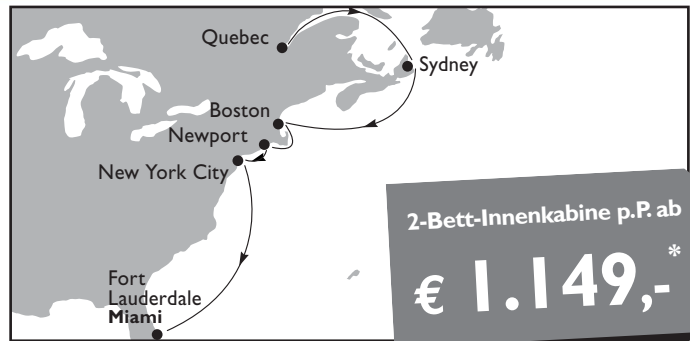

2-Bett-Innenkabine p.P. ab
€ 1.149,-*

Frühbucherpreise* pro Person (in Euro)

Code	Kabinentyp	Katalogpreis	Frühbucherpreis*
1	2-Bett-Innenkabine	~~1.149,-~~	1.149,-
2	2-Bett-Innenkabine	~~1.499,-~~	1.199,-
3	2-Bett-Innenkabine	~~1.629,-~~	1.329,-
4	2-Bett-Außenkabine	~~1.699,-~~	1.399,-
5°	2-Bett-Außenkabine	~~1.669,-~~	1.369,-
6	2-Bett-Außenkabine mit Balkon	~~1.769,-~~	1.469,-
7	2-Bett-Außenkabine mit Balkon	~~1.799,-~~	1.499,-
8	2-Bett-Außenkabine mit Balkon	~~1.899,-~~	1.599,-
9	2-Bett-Außenkabine mit Balkon	~~1.999,-~~	1.699,-
10	2-Bett-Außenkabine mit Balkon	~~2.099,-~~	1.799,-
11	2-Bett-Außenkabine mit Balkon	~~2.199,-~~	1.899,-
12	Suite mit Balkon	~~2.599,-~~	2.299,-
3./4. Bett**	(Erwachsene)	999,-	999,-
3./4. Bett**	(Kinder bis 17 Jahre)	FREI	FREI

Einzelkabinen-Zuschlag in Kat. 1-9 / 10-12 80%/100% 80%/100%

° Kabinen teilweise mit Sichtbehinderung / * Frühbucherpreise: gültig bei Buchung bis zum 31.01.2010

** Bei Unterbringung mit zwei vollzahlenden Erwachsenen in der Kabine

1) Bewertung für Service und Komfort durch MSC Crociere S.A.

Bei Buchung werden Garantiekabinen vergeben, die Vergabe der Kabinennummer erfolgt bei der Einschiffung. Vorbehaltlich Zwischenverkauf, Irrtum oder Druckfehler.

Buchung und Beratung:

Alle Bilder dieser Seite dienen allein der Information. Die Abbildungen sind von der baugleichen MSC Musica. Veranstalter: MSC Crociere S.A, Genf. Es gelten die Reise- und Stornobedingungen lt. aktuellem MSC Katalog.