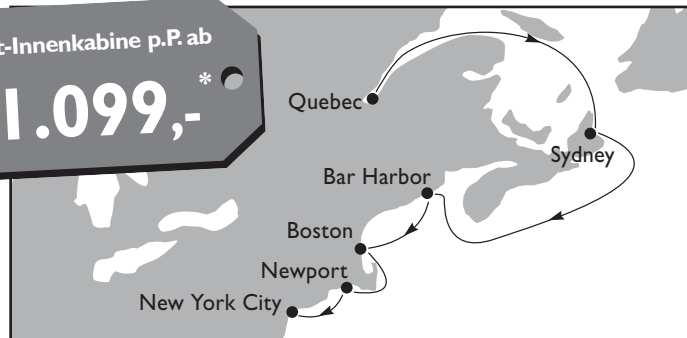

Nicht eingeschlossene Leistungen:

An- und Abreise, Landausflüge, Service-Gebühr, Getränke an Bord, persönliche Ausgaben, Friseur, Massage, Sauna, Dampfbad, Kosmetik, ärztliche Behandlung, Versicherungen.

2-Bett-Innenkabine p.P. ab

€ **1.099,-***