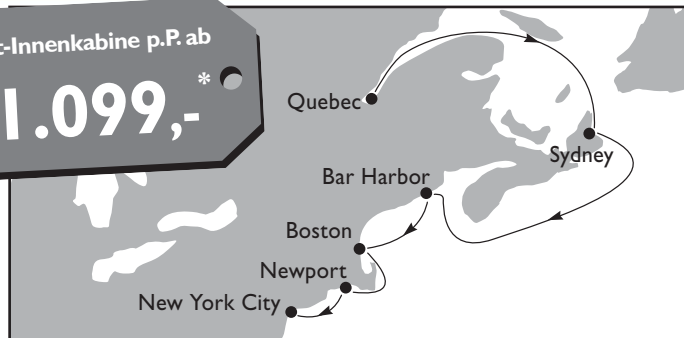

Nicht eingeschlossene Leistungen:

An- und Abreise, Landausflüge, Service-Gebühr, Getränke an Bord, persönliche Ausgaben, Friseur, Massage, Sauna, Dampfbad, Kosmetik, ärztliche Behandlung, Versicherungen.

2-Bett-Innenkabine p.P. ab

€ 1.099,-*