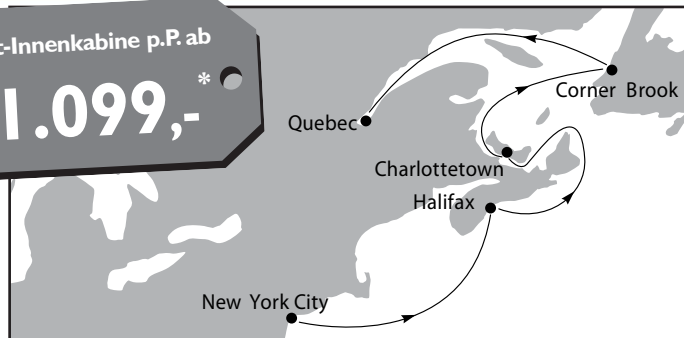

Nicht eingeschlossene Leistungen:

An- und Abreise, Landausflüge, Service-Gebühr, Getränke an Bord, persönliche Ausgaben, Friseur, Massage, Sauna, Dampfbad, Kosmetik, ärztliche Behandlung, Versicherungen.

2-Bett-Innenkabine p.P. ab

€ 1.099,-*