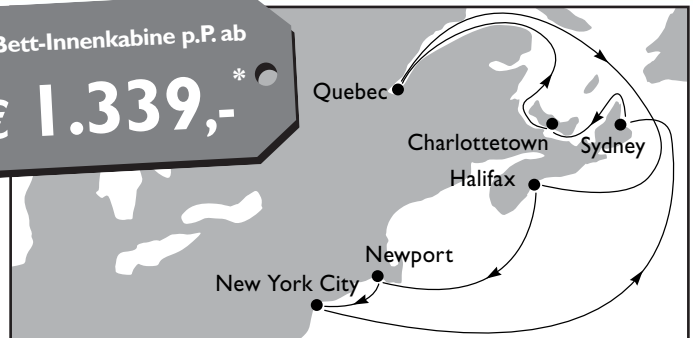

Frühbucherpreise* pro Person (in Euro)

Code	Kabinentyp	Katalogpreis	Frühbucherpreis*
1	2-Bett-Innenkabine	~~1.639,-~~	1.339,-
2	2-Bett-Innenkabine	~~1.709,-~~	1.409,-
3	2-Bett-Innenkabine	~~1.789,-~~	1.489,-
4	2-Bett-Außenkabine	~~1.969,-~~	1.669,-
5°	2-Bett-Außenkabine	~~1.869,-~~	1.569,-
6	2-Bett-Außenkabine mit Balkon	~~2.049,-~~	1.749,-
7	2-Bett-Außenkabine mit Balkon	~~2.119,-~~	1.849,-
8	2-Bett-Außenkabine mit Balkon	~~2.199,-~~	1.899,-
9	2-Bett-Außenkabine mit Balkon	~~2.289,-~~	1.989,-
10	2-Bett-Außenkabine mit Balkon	~~2.369,-~~	2.069,-
11	2-Bett-Außenkabine mit Balkon	~~2.469,-~~	2.169,-
12	Suite mit Balkon	~~2.899,-~~	2.599,-
3./4. Bett**	(Erwachsene)	829,-	829,-
3./4. Bett**	(Kinder bis 17 Jahre)	FREI	FREI

° Kabinen teilweise mit Sichtbehinderung / * Frühbucherpreise: gültig bei Buchung bis zum 31.01.2010

** Bei Unterbringung mit zwei vollzahlenden Erwachsenen in der Kabine

1) Bewertung für Service und Komfort durch MSC Crociere S.A.

Bei Buchung werden Garantiekabinen vergeben, die Vergabe der Kabinenummer erfolgt bei der Einschiffung. Vorbehaltlich Zwischenverkauf, Irrtum oder Druckfehler.

Buchung und Beratung:

Alle Bilder dieser Seite dienen allein der Information. Die Abbildungen sind von der baugleichen MSC Musica. Veranstalter: MSC Crociere S.A, Genf. Es gelten die Reise- und Stornobedingungen lt. aktuellem MSC Katalog.