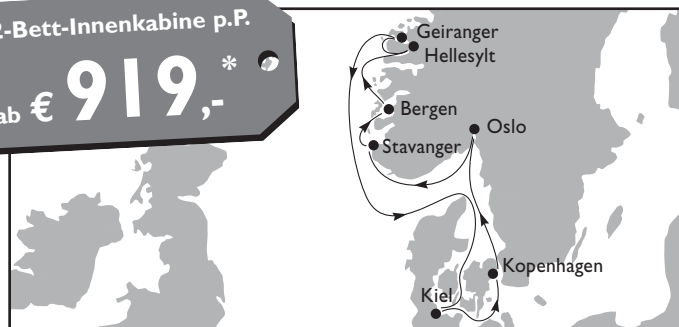

Nicht eingeschlossene Leistungen:

An- und Abreise, Landausflüge, Service-Gebühr, Getränke an Bord, persönliche Ausgaben, Friseur, Massage, Sauna, Dampfbad, Kosmetik, ärztliche Behandlung, Versicherungen.

PO33/35/37/39/41/Fe/0003 (30.09.2009)

2-Bett-Innenkabine p.P.

ab € **919,-***